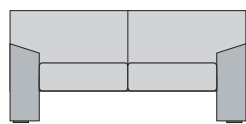

Slantz 2-seater

Slantz table

Dimensions

950

800

1560

1850

2170

h 740
d 850
s 400

Slantz table

400 high