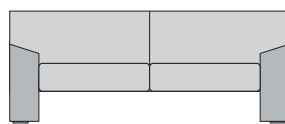

Slantz 2-seater

Slantz table

Dimensions

950

800

1560

1850

2170

h 740
d 850
s 400

Slantz table

400 high