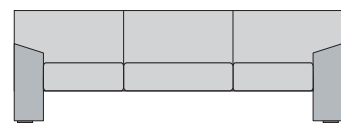

Slantz 2-seater

Slantz table

Dimensions

950

800

1560

1850

2170

h 740
d 850
s 400

Slantz table

400 high